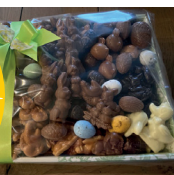

UN REGAL !

LES VRAIES MANONS

NOUVEAU!

BOWL's RAVIER en matière 100% recyclable - livré avec couvercle pour tenir le chocolat en parfait état. p.e. pour au bureau, dans la voiture, ou que ce soit?

Réf.	Description	Prix/pièce	Nombre
P.BOW25-001	Assort. d'œufs ca. 6cm (3ex) + figurines creuses (2ex) + petits œufs fourrés (6ex) + figurines pralinées (3ex) + caraques (3ex)	14,45	.....
P.BOW25-002	Assort. de 30 petits œufs fourrés avec et sans emballage alu e.a. stacciatella, speculoos, massepain, praliné amande,... ca400g	19,95	.....

SUGGESTION FORMIDABLE

BOITE EN PP OVALE - notre classique pour Pâques!

Réf.	Description	Prix/pièce	Nombre
POV25-069	Assortiment de 20 petits oeufs fourrés emballés - goûts divers - + une figurine pralinée	13,95	.....

JOLIE À OFFRIR

PANIER DE PAQUES traditionnelles - avec possibilité de compo selon vos besoins.

Réf.	Description	Prix/pièce	Nombre
PM25001	Panier de Pâques avec " 30 CEUFS " - 6 œufs 6cm lait, 6x fondant, 6x blanc + 12 petits œufs pralinés	24,95	.....
PM25002	Grand PANIER ca. 3,5 kg de chocolat - des œufs et figurines creux assortiment L F B	225	.....
PM25003	PANIER DIVERS : articles chocolat creux, œufs, figurines, massepain, guimauves, articles pralinés, et ENCORE BEAUCOUP PLUS ... exemples:	ca 10 personnes 79 ca 25 personnes 195 ca 40 personnes 289	....

CONTACTEZ-NOUS SANS OBLIGATION D'ACHAT !

Nous livrons également à vos filiales en Belgique, sans frais supplémentaires

DÉCOUVREZ NOS SUGGESTIONS ET PHOTOS SUR WWW.LUCTRA.BE